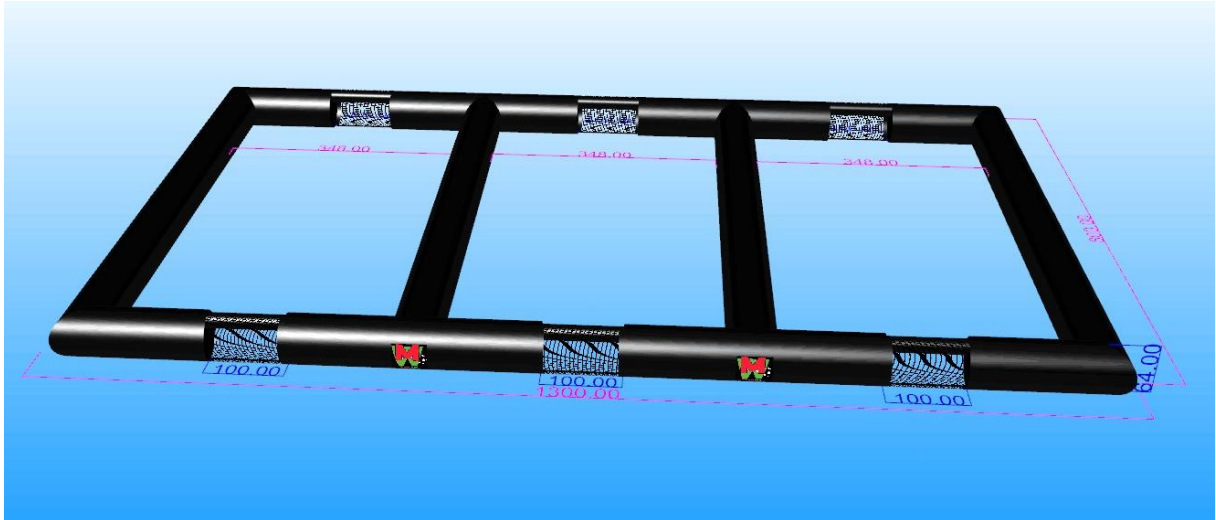

VERHUUR VOETBALATTRACTIES **WM SOCCER EVENTS**

Pannaveld

Dit 'Pannaveld' van **13m op 8m** heeft 3 speelveldjes

Inclusief:

- opblaaspomp

Prijzen (zelf af te halen, kan in een standaard auto):

- 1 dag: 125€ (excl. BTW)
- 2 dagen: 200€ (excl. BTW)
- 3 dagen: 250€ (excl. BTW)
- langere periode: contacteer ons voor een speciale prijs