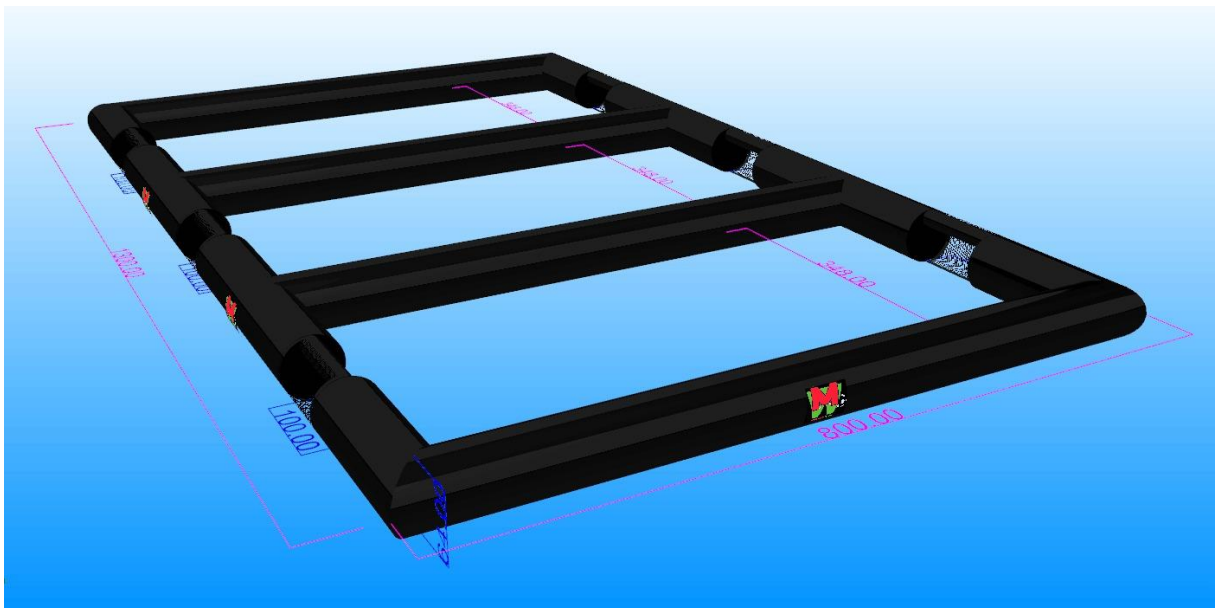

VERHUUR VOETBALATTRACTIES **WM SOCCER EVENTS**

Pannaveld

Dit 'Pannaveld' van **13m op 8m** heeft 3 speelveldjes

Inclusief:

- opblaaspomp

Prijzen (zelf af te halen, kan in een standaard auto):

- 1 dag: 125€ (excl. BTW)
- 2 dagen: 200€ (excl. BTW)
- 3 dagen: 250€ (excl. BTW)
- langere periode: contacteer ons voor een speciale prijs